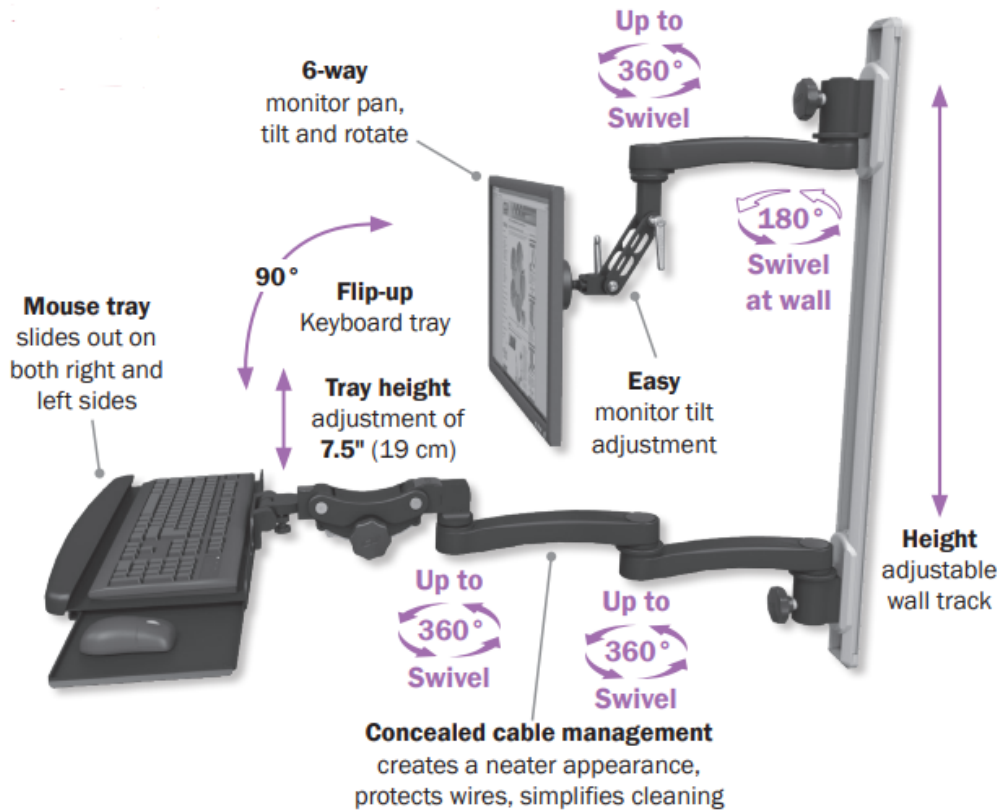

スライド式ウォールトラック

壁面に取り付けたレール上でアームが上下にスライド

ICWUSAのスライド式ウォールトラックとは？

- ・モニターアームとレールがセットになった壁取付用マウントソリューション
- ・レールの長さは19インチ（約48.3cm）、36インチ（約91.4cm）、50インチ（127cm）から選択
- ・主要シリーズのモニターアームを選択可能
- ・セットできるアームの数は1-2台
- ・真上、真下にスライドするので、スペースの限られた施設に特に有効です
- ・アームの高さ調整は操作しやすいノブを観締するだけ

スライド式ウォールトラック

工業・医療の分野のさまざまなアプリケーションに対応する豊富なバリエーション

ディスプレイアーム

ASEV65-T19

アームレスタイプ レール長：48.3cm

ASEV65-T19-AS1

アーム長：15.2cm レール長：48.3cm

ASEV65-T19-A1

ASEV65-T36D-KUB-A2

ディスプレイアーム長：アームレスタイプ
キーボードアーム：26.7cm x 2
レール長：91.4cm

ASUL500i-T36D-KUP

ディスプレイアーム長：アームレスタイプ
キーボードアーム：アームレスタイプ
レール長：91.4cm

ASUL550-T19-KUS-A1

アーム長：26.7cm レール長：48.3cm

ノートPC

ASLUS-T19-AS1