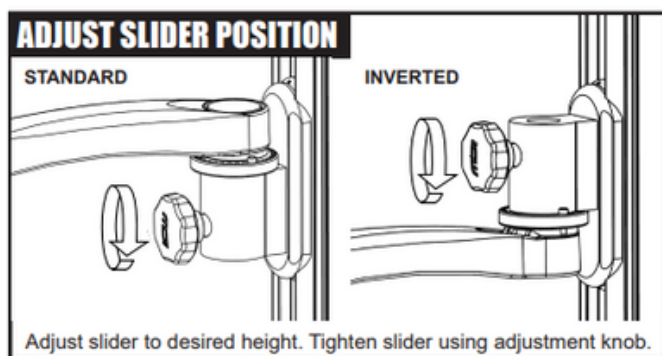

スライド式ウォールトラック

壁面に取り付けたレール上でアームが上下にスライド

ICWUSAのスライド式ウォールトラックとは？

- ・モニターアームとレールがセットになった壁取付用マウントソリューション
- ・レールの長さは19インチ（約48.3cm）、36インチ（約91.4cm）、50インチ（127cm）から選択
- ・主要シリーズのモニターアームを選択可能
- ・セットできるアームの数は1-2台
- ・真上、真下にスライドするので、スペースの限られた施設に特に有効です
- ・アームの高さ調整は操作しやすいノブを観締するだけ