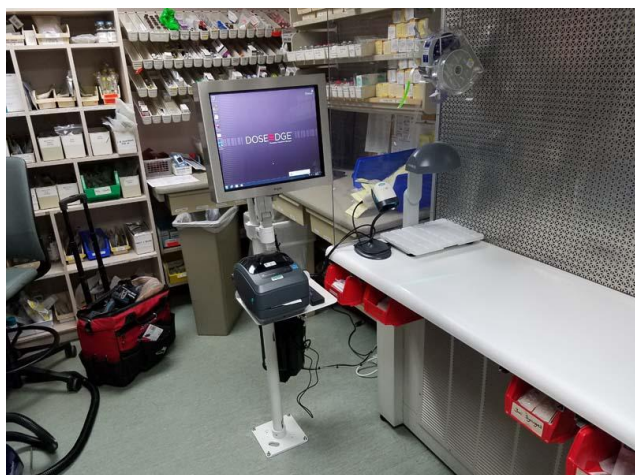

セミカスタマイズ品

フロアマウントとICWUSAの2インチ径用アームを組み合わせたセミカスタマイズ品も制作可能です。

業務用モニターアームのご相談は：

Axuas

ICWUSA製品 国内正規代理店

株式会社アクアス 営業開発部

TEL：052-220-5518 FAX：052-220-5526

産業分野：icwaxuas.com

医療分野：www.medical-axuas.com

総合サイト：www.icwusajapan.com